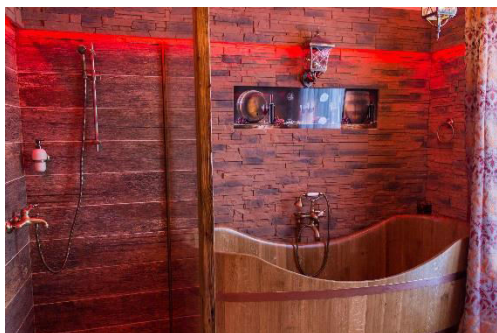

## **Tento balíček navíc zahrnuje:**

Denně odpolední káva s moučником

1x whirlpool

1x sauna

½ h masáž dle výběru

**V BŘEZNU, DUBNU** (*mimo velikonoce*), **ŘÍJNU** - navíc bylinková koupel

**V LISTOPADU, PROSINCI** do 21.12.2022 - navíc bylinková koupel a rašelinový zábal